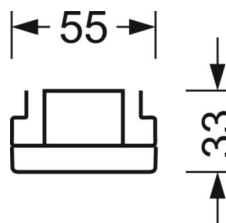

электротехника

Балласт	Электронный драйвер DALI2 (1 штука)
Мощность системы	68W
сетевое напряжение	230V/50Hz
класс энергосбережения/Источник света	C

Оптика

Оснастка	LED, цветопередача/оттенок света CRI ≥ 80 / 6500K
Допуск для координаты цветности (MacAdam)	3SDCM
Фотобиологическая безопасность (светильник)	RG1
Номинальный световой поток	11418lm
Срок службы LED	50000h L80/B10 (Tq 25°C)
светоотдача светильников	167lm/W
Угол излучения	95° (C0) / 95° (C90)
UGR поп./вдоль	22.3 / 22.7

DEEP-LINK

<https://www.regiolum.de/ru/article/19415006200>

Ссылка	LED 12000lm 865
ηLB	100 %
Φ ↓/↑	98 % / 2 %
UGR поп./вдоль	22.3 / 22.7

Механика

цвет корпуса	белый стандартный для электротехники RAL 9016
размеры (LxWxH/DxH)	1531mm x 55mm x 33mm
вес (нетто)	2kg
Вид монтажа	сборка трековых систем, световая структура

размеры

L	1531 mm	Длина
В	55 mm	Ширина
н	33 mm	Высота